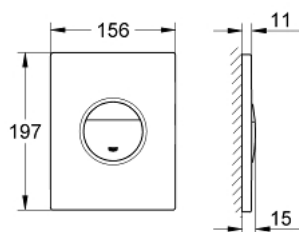

### DESCRIEREA PRODUSULUI

- Colour: cromat
- pentru acționare cu dublă spălare sau start & stop
- pentru ventil de evacuare pneumatic AV1
- instalare verticală și orizontală
- 156 x 197 mm
- fabricat din ABS
- suprafață GROHE Long-Life
- GROHE Water Saving tehnologie pentru reducerea consumului de apă
- se utilizează în combinație cu rezervoarele Rapid SL și Uniset GD 2
- for use with Rapid SLX please order shaft 66 791 000 (sold separately)